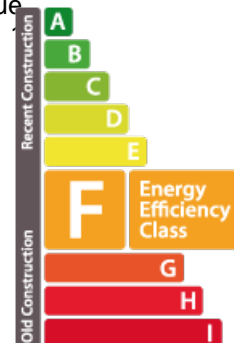

PASSEPORT ÉNERGÉTIQUE

Classe de performance énergétique

CARACTÉRISTIQUES

Nombre de pièces : 2
Nb. de chambre(s) : -
Surface : 37m²
Nb. de sdb : -
Cuisine équipée : Non

Classe d'émissions de CO2

✓ Lamparski